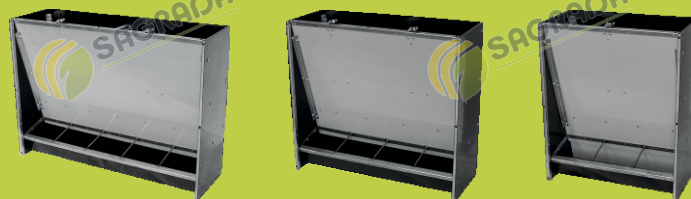

Бункерные кормушки для поросят весом до 40 кг

Модель	Высота	Ширина	Глубина	Высота корыта	Кг/л	Кол-во голов на 1 кормушку
1 AP6W	74	120	30,5	12	96/138	48-72
2 AP5W	74	102	30,5	12	80/115	40-60
3 AP4W	74	82	30,5	12	64/92	32-48
4 AP3W	74	61,5	30,5	12	48/68	24-36
5 AP2W	74	42,5	30,5	12	32/46	16-24
6 AP6W/2	74	120,5	60,5	12	192/276	96-144
7 AP5W/2	74	102	60,5	12	160/230	80-120
8 AP4W/2	74	82	60,5	12	128/184	64-96
9 AP3W/2	74	61,5	60,5	12	96/136	48-72
10 AP2W/2	74	42,5	60,5	12	64/92	32-48

Бункерные кормушки для подсосных поросят с начала кормления до отъема

Модель	Высота	Ширина	Глубина	Высота корыта	Кг/л	Кол-во голов на 1 кормушку
1 AP3P	43	45,5	20	8	12,7/18	10-12
2 AP2P	43	30,5	20	8	8,5/12	10-12